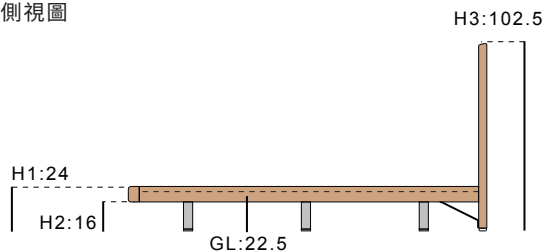

3.5 X 7 呎

W:117 D:220

NT\$ 32,200

5 X 7 呎

W:164 D:220

NT\$ 42,800

6 X 7 呎

W:194 D:220

NT\$ 45,800

● 側視圖

2023年09月版 以上資訊或價格僅供參考，如有調整，請以門市報價為準。

產品尺寸為人工丈量，實木商品具有伸縮性，尺寸與實際商品會有一定誤差範圍，請以實際商品為準。