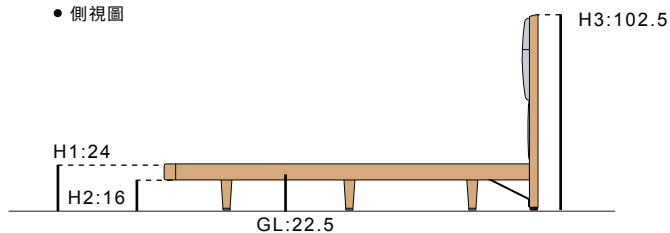

	布款參考售價
W:164	X:52,600
D:219	A:51,800
	B:51,000

6 X 7 呎

皮款:NT\$ 73,800

	布款參考售價
W:194	X:56,600
D:219	A:55,800
	B:55,000

● 側視圖

2023年09月版 以上資訊或價格僅供參考，如有調整，請以門市報價為準。

產品尺寸為人工丈量，實木商品具有伸縮性，尺寸與實際商品會有一定誤差範圍，請以實際商品為準。