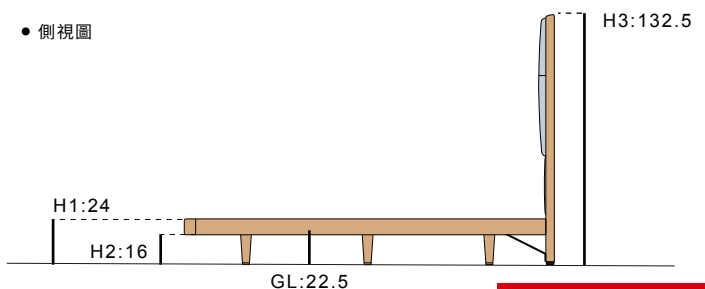

皮款:NT\$ 72,800

	布款參考售價
W:164	X:55,600
D:219	A:54,800
	B:54,000

6 X 7 呎

皮款:NT\$ 77,800

	布款參考售價
W:194	X:60,000
D:219	A:58,800
	B:57,600

● 側視圖

2023年09月版 以上資訊或價格僅供參考，如有調整，請以門市報價為準。

產品尺寸為人工丈量，實木商品具有伸縮性，尺寸與實際商品會有一定誤差範圍，請以實際商品為準。