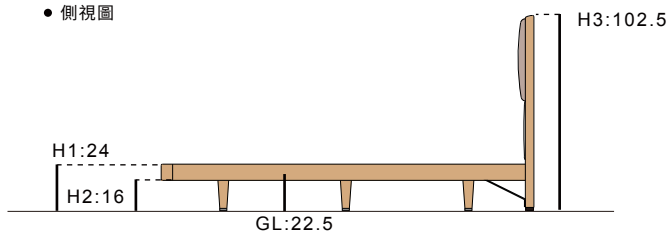

布款參考售價	
W:164	X:49,600
D:219	A:48,800
	B:48,000

6 X 7 呎

皮款:NT\$ 70,800

布款參考售價	
W:194	X:53,600
D:219	A:52,800
	B:52,000

● 側視圖

2023年09月版 以上資訊或價格僅供參考，如有調整，請以門市報價為準。

產品尺寸為人工丈量，實木商品具有伸縮性，尺寸與實際商品會有一定誤差範圍，請以實際商品為準。