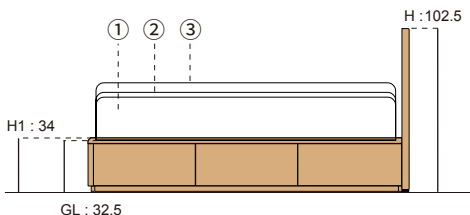

## 沐陽適居床組

陽光灑落，滿室暖意，  
像心適意，宜室宜居。

床架：桉木、山毛櫸、MDF、樺木積層板  
床板：塑合板

W：寬度、D：深度、H：高度  
尺寸單位：公分

尺寸可選：

- 3.5 X 6.2呎 (適用床墊尺寸：W105×D189)
- 5 X 6.2呎 (適用床墊尺寸：W152×D189)
- 6 X 6.2呎 (適用床墊尺寸：W182×D189)

GL床板離地高：32.5cm  
H1床架高度：34cm  
H2床頭板高度：102.5cm

木色可選：

3.5 X 6.2 呎	
W:115 D:201.5	
抽屜可選	
左/右三抽	NT\$ 45,800
左/右雙抽	NT\$ 43,800

5 X 6.2 呎	
W:162 D:201.5	
抽屜可選	
六抽	NT\$ 69,800
四抽	NT\$ 65,800
左/右三抽	NT\$ 63,800
左/右雙抽	NT\$ 61,800

6 X 6.2 呎	
W:192 D:201.5	
抽屜可選	
六抽	NT\$ 74,800
四抽	NT\$ 70,800
左/右三抽	NT\$ 68,800
左/右雙抽	NT\$ 66,800

● 四抽、六抽側視圖

對應床墊高：① 27 ② 30 ③ 36

● 抽屜外觀長寬示意圖