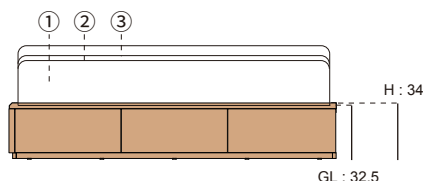

GL床板離地高：32.5cm

H 床架高度：34cm

3.5 X 6.2呎	
W:115 D:197	
抽屜可選	
左/右三抽	NT\$ 33,800
左/右雙抽	NT\$ 31,800

5 X 6.2呎	
W:162 D:197	
抽屜可選	
六抽	NT\$ 54,800
四抽	NT\$ 50,800
左/右三抽	NT\$ 48,800
左/右雙抽	NT\$ 46,800

6 X 6.2呎	
W:192 D:197	
抽屜可選	
六抽	NT\$ 58,800
四抽	NT\$ 54,800
左/右三抽	NT\$ 52,800
左/右雙抽	NT\$ 50,800

木色可選：

梣木色 橡木色 柚木色 洗白色

磚紅色 胡桃木色 藍鯨灰

● 側視圖

對應床墊高：① 27 ② 30 ③ 36

● 抽屜外觀長寬示意圖