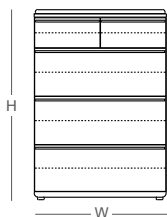

W805-三加雙抽

W: 80.5
D: 50.5
H: 115.5

參考售價
NT\$ 28,800

W805-三抽

W: 80.5
D: 50.5
H: 96

參考售價
NT\$ 25,800

側視圖

D: 50.5

W605-三加單抽

W: 60.5
D: 50.5
H: 115.5

參考售價
NT\$ 22,800

W605-三抽

W: 60.5
D: 50.5
H: 96

參考售價
NT\$ 19,800

W605-二抽

W: 60.5
D: 50.5
H: 67