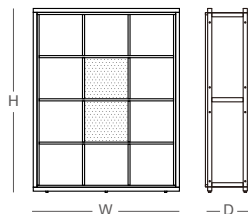

# 時空格櫃

凝鍊時間與空間的美感

材質：梣木實木  
MDF白色陶瓷烤漆  
霧面壓克力  
交 期：10個工作天

W：寬度、D：深度、H：高度  
尺寸單位：公分  
金額：新台幣

單格內徑：W 38.5  
D 34  
H 36.5

木色可選：

梣木色

橡木色

W:89.5  
D:34  
H:125  
參考售價  
NT\$ 11,200

時空格櫃-2x2

W:89.5  
D:34  
H:87  
參考售價  
NT\$ 9,200

時空格櫃-3x3

W:129.5  
D:34  
H:125  
參考售價  
NT\$ 17,200

時空格櫃-3x2

W:129.5  
D:34  
H:87  
參考售價  
NT\$ 11,200

時空格櫃-4x2

W:170  
D:34  
H:87  
參考售價  
NT\$ 15,200

時空格櫃-3x4

W:129.5  
D:34  
H:163.5  
參考售價  
NT\$ 23,200  
需現地組裝

2023年09月版，以上資訊或價格僅供參考，如有調整，請以門市報價為準。

產品尺寸為人工丈量，實木商品具有伸縮性，尺寸與實際商品會有一定誤差範圍，請以實際商品為準。