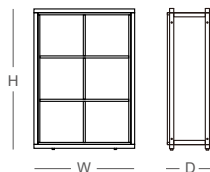

# 時空格櫃

凝鍊時間與空間的美感

材質：梣木實木  
MDF白色陶瓷烤漆  
霧面壓克力  
交 期：10個工作天

W：寬度、D：深度、H：高度  
尺寸單位：公分  
金額：新台幣

單格內徑：W 38.5  
D 34  
H 36.5

木色可選：

梣木色

橡木色

柚木色

洗白色

磚紅色

藍鯨灰

胡桃木色

時空格櫃-2x4

W:89.5  
D:34  
H:163.5  
參考售價  
NT\$ 15,200

時空格櫃-2x3

W:89.5  
D:34  
H:125  
參考售價  
NT\$ 11,200

時空格櫃-2x2

W:89.5  
D:34  
H:87  
參考售價  
NT\$ 9,200

時空格櫃-3x3

W:129.5  
D:34  
H:125  
參考售價  
NT\$ 17,200

時空格櫃-3x2

W:129.5  
D:34  
H:87  
參考售價  
NT\$ 11,200

時空格櫃-4x2

W:170  
D:34  
H:87  
參考售價  
NT\$ 15,200

時空格櫃-3x4

W:129.5  
D:34  
H:163.5  
參考售價  
NT\$ 23,200  
需現地組裝

2023年09月版，以上資訊或價格僅供參考，如有調整，請以門市報價為準。

產品尺寸為人工丈量，實木商品具有伸縮性，尺寸與實際商品會有一定誤差範圍，請以實際商品為準。