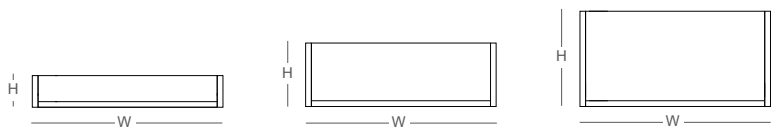

橡木色

啡棕色

煙白色

藍鯨灰

H10	
W:60	參考售價 1,880
D:30	
H:10	

H20	
W:60	參考售價 2,380
D:30	
H:20	

H30	
W:60	參考售價 2,880
D:30	
H:30	

H40	
W:60	參考售價 3,380
D:30	
H:40	

抽盒	
W:56	參考售價 1,680
D:28.2	
H:6.9	

底座架(一組兩入)	
W:26	參考售價 380
D:5	
H:2.1	

W:寬度、D:深度、H:高度。

產品尺寸為人工丈量，實木商品具有伸縮性，尺寸與實際商品會有一定誤差範圍，請以實際商品為準。

2023年09月版 以上資訊或價格僅供參考，如有調整，請以門市報價或網路商城為準。

堡島收納櫃

如高低起伏的堡壘，
似獨樹一格的島嶼座落。

材質：紐西蘭松木、山毛櫸。