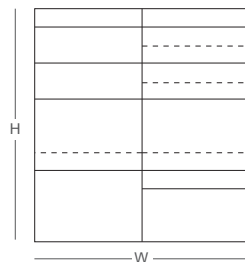

抽盒	
W:56	參考售價 1,680
D:28.2	
H:6.9	

底座架(一組兩入)	
W:26	參考售價 380
D:5	
H:2.1	

W:寬度、D:深度、H:高度。

產品尺寸為人工丈量，實木商品具有伸縮性，尺寸與實際商品會有一定誤差範圍，請以實際商品為準。

2023年09月版 以上資訊或價格僅供參考，如有調整，請以門市報價或網路商城為準。

堡島收納櫃

如高低起伏的堡壘，
似獨樹一格的島嶼座落。

材質：紐西蘭松木、山毛櫸。

交 期：10個工作天

尺寸單位：公分

金 額：新台幣

木色可選：

栲木色

橡木色

啡棕色

煙白色

藍鯨灰

13件組		
W:120	H10 x 1 H20 x 2 H30 x 1 H40 x 4 H6.9 x 3	參考售價 28,840
D:30	優惠組合價	21,999
H:120	底座架 x 2	

17件組		
W:120	H10 x 3 H20 x 4 H30 x 1 H40 x 3 H6.9 x 4	參考售價 35,660
D:30	優惠組合價	23,999
H:130	底座架 x 2	

20件組		
W:120	H10 x 2 H20 x 4 H30 x 2 H40 x 4 H6.9 x 6	參考售價 43,400
D:30	優惠組合價	30,999
H:160	底座架 x 2	

25件組		
W:180	H10 x 4 H20 x 4 H30 x 1 H40 x 6 H6.9 x 7	參考售價 53,100
D:30	優惠組合價	33,999
H:130	底座架 x 3	

W:寬度、D:深度、H:高度。

產品尺寸為人工丈量，實木商品具有伸縮性，尺寸與實際商品會有一定誤差範圍，請以實際商品為準。

2023年09月版 以上資訊或價格僅供參考，如有調整，請以門市報價或網路商城為準。