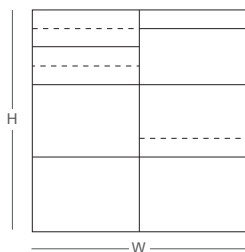

抽盒	
W:56	參考售價 1,680
D:28.2	
H:6.9	

底座架(一組兩入)	
W:26	參考售價 380
D:5	
H:2.1	

W:寬度、D:深度、H:高度。

產品尺寸為人工丈量，實木商品具有伸縮性，尺寸與實際商品會有一定誤差範圍，請以實際商品為準。

2023年09月版 以上資訊或價格僅供參考，如有調整，請以門市報價或網路商城為準。

堡島收納櫃

如高低起伏的堡壘，
似獨樹一格的島嶼座落。

材質：紐西蘭松木、山毛櫸。

交 期：10個工作天

尺寸單位：公分

金 額：新台幣

木色可選：

栲木色

橡木色

啡棕色

煙白色

藍鯨灰

13件組		
W:120	H10 x 1 H20 x 2 H30 x 1 H40 x 4 H6.9 x 3	參考售價 28,840
D:30	優惠組合價	21,999
H:120	底座架 x 2	

17件組		
W:120	H10 x 3 H20 x 4 H30 x 1 H40 x 3 H6.9 x 4	參考售價 35,660
D:30	優惠組合價	23,999
H:130	底座架 x 2	

20件組		
W:120	H10 x 2 H20 x 4 H30 x 2 H40 x 4 H6.9 x 6	參考售價 43,400
D:30	優惠組合價	30,999
H:160	底座架 x 2	

25件組		
W:180	H10 x 4 H20 x 4 H30 x 1 H40 x 6 H6.9 x 7	參考售價 53,100
D:30	優惠組合價	33,999
H:130	底座架 x 3	

W:寬度、D:深度、H:高度。

產品尺寸為人工丈量，實木商品具有伸縮性，尺寸與實際商品會有一定誤差範圍，請以實際商品為準。

2023年09月版 以上資訊或價格僅供參考，如有調整，請以門市報價或網路商城為準。