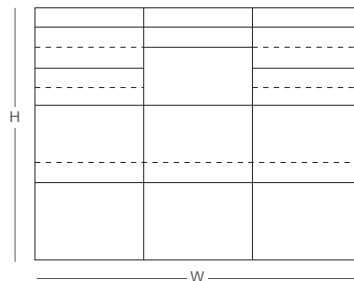

藍鯨灰

13件組		
W:120	H10 x 1 H20 x 2 H30 x 1 H40 x 4 H6.9 x 3	參考售價 28,840
D:30	優惠組合價	21,999
H:120	底座架 x 2	

17件組		
W:120	H10 x 3 H20 x 4 H30 x 1 H40 x 3 H6.9 x 4	參考售價 35,660
D:30	優惠組合價	23,999
H:130	底座架 x 2	

20件組		
W:120	H10 x 2 H20 x 4 H30 x 2 H40 x 4 H6.9 x 6	參考售價 43,400
D:30	優惠組合價	30,999
H:160	底座架 x 2	

25件組		
W:180	H10 x 4 H20 x 4 H30 x 1 H40 x 6 H6.9 x 7	參考售價 53,100
D:30	優惠組合價	33,999
H:130	底座架 x 3	

W:寬度、D:深度、H:高度。

產品尺寸為人工丈量，實木商品具有伸縮性，尺寸與實際商品會有一定誤差範圍，請以實際商品為準。

2023年09月版 以上資訊或價格僅供參考，如有調整，請以門市報價或網路商城為準。